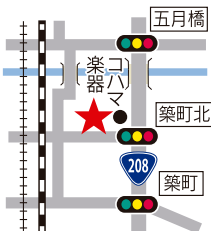

住所 大牟田市新栄町15-6

時間 午前10時～午後5時

休 日、月、水、金曜日

メール tanaka_h@taupe.plala.or.jp

FAX 0944-51-5726

ご ぶく
おしゃれ 株式会社 呉服のねごろ

和服の事ならお手入れ(丸洗い・しみ抜き・染め替え)など無料相談お受けいたします。また、弊社は創業68年の和服専門店だからこそ出来るサービス・品揃えを提供させていただいております。

電話 0944-52-7545

住所 大牟田市築町2-7

時間 午前10時～午後6時

夏のみ 午前10時～午後7時

休 第2・第4火曜日

FAX 0944-52-7545

シルバー会員特典
初回限定サービス
店舗印

着付け教室
(月4回)3,000円を
1ヶ月無料

月曜・水曜・木曜の
14時～15時30分開催