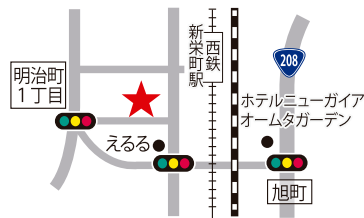

電話 **0944-56-9622**

住所 大牟田市新栄町2-2 新栄ビル1F
時間 午後6時～午後11時
休 日曜日・月曜日

健康 **スポーツ キタジマ**

いろいろなチームのユニホームやオリジナルTシャツ等も扱っております。また、アスリートに人気のファイテン商品も取り扱っておりますので、体の疲れや肩こりなどでお悩みの方は、是非おためし下さい。

シルバー会員特典
初回限定サービス

15%OFF
※1,000円以上

通常サービス

10%OFF
※1,000円以上

電話 **0944-54-0872**

住所 大牟田市新栄町16-3

時間 午前10時～午後7時

休 不定休

メール kitajima@mtc.biglobe.ne.jp

FAX 0944-57-7955