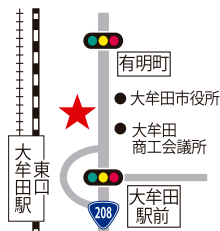

お店は大牟田市役所の正面、大きな看板が目印です。かすてら饅頭はもちろん、粒あんと栗がたっぷり入ったどら焼き「くり太鼓」は大人気商品です。

シルバー会員特典

初回限定 サービス

1,000円以上
お買い上げの方

200円の饅頭
プレゼント

通常サービス

全商品
15%引き

電話 0944-52-4659