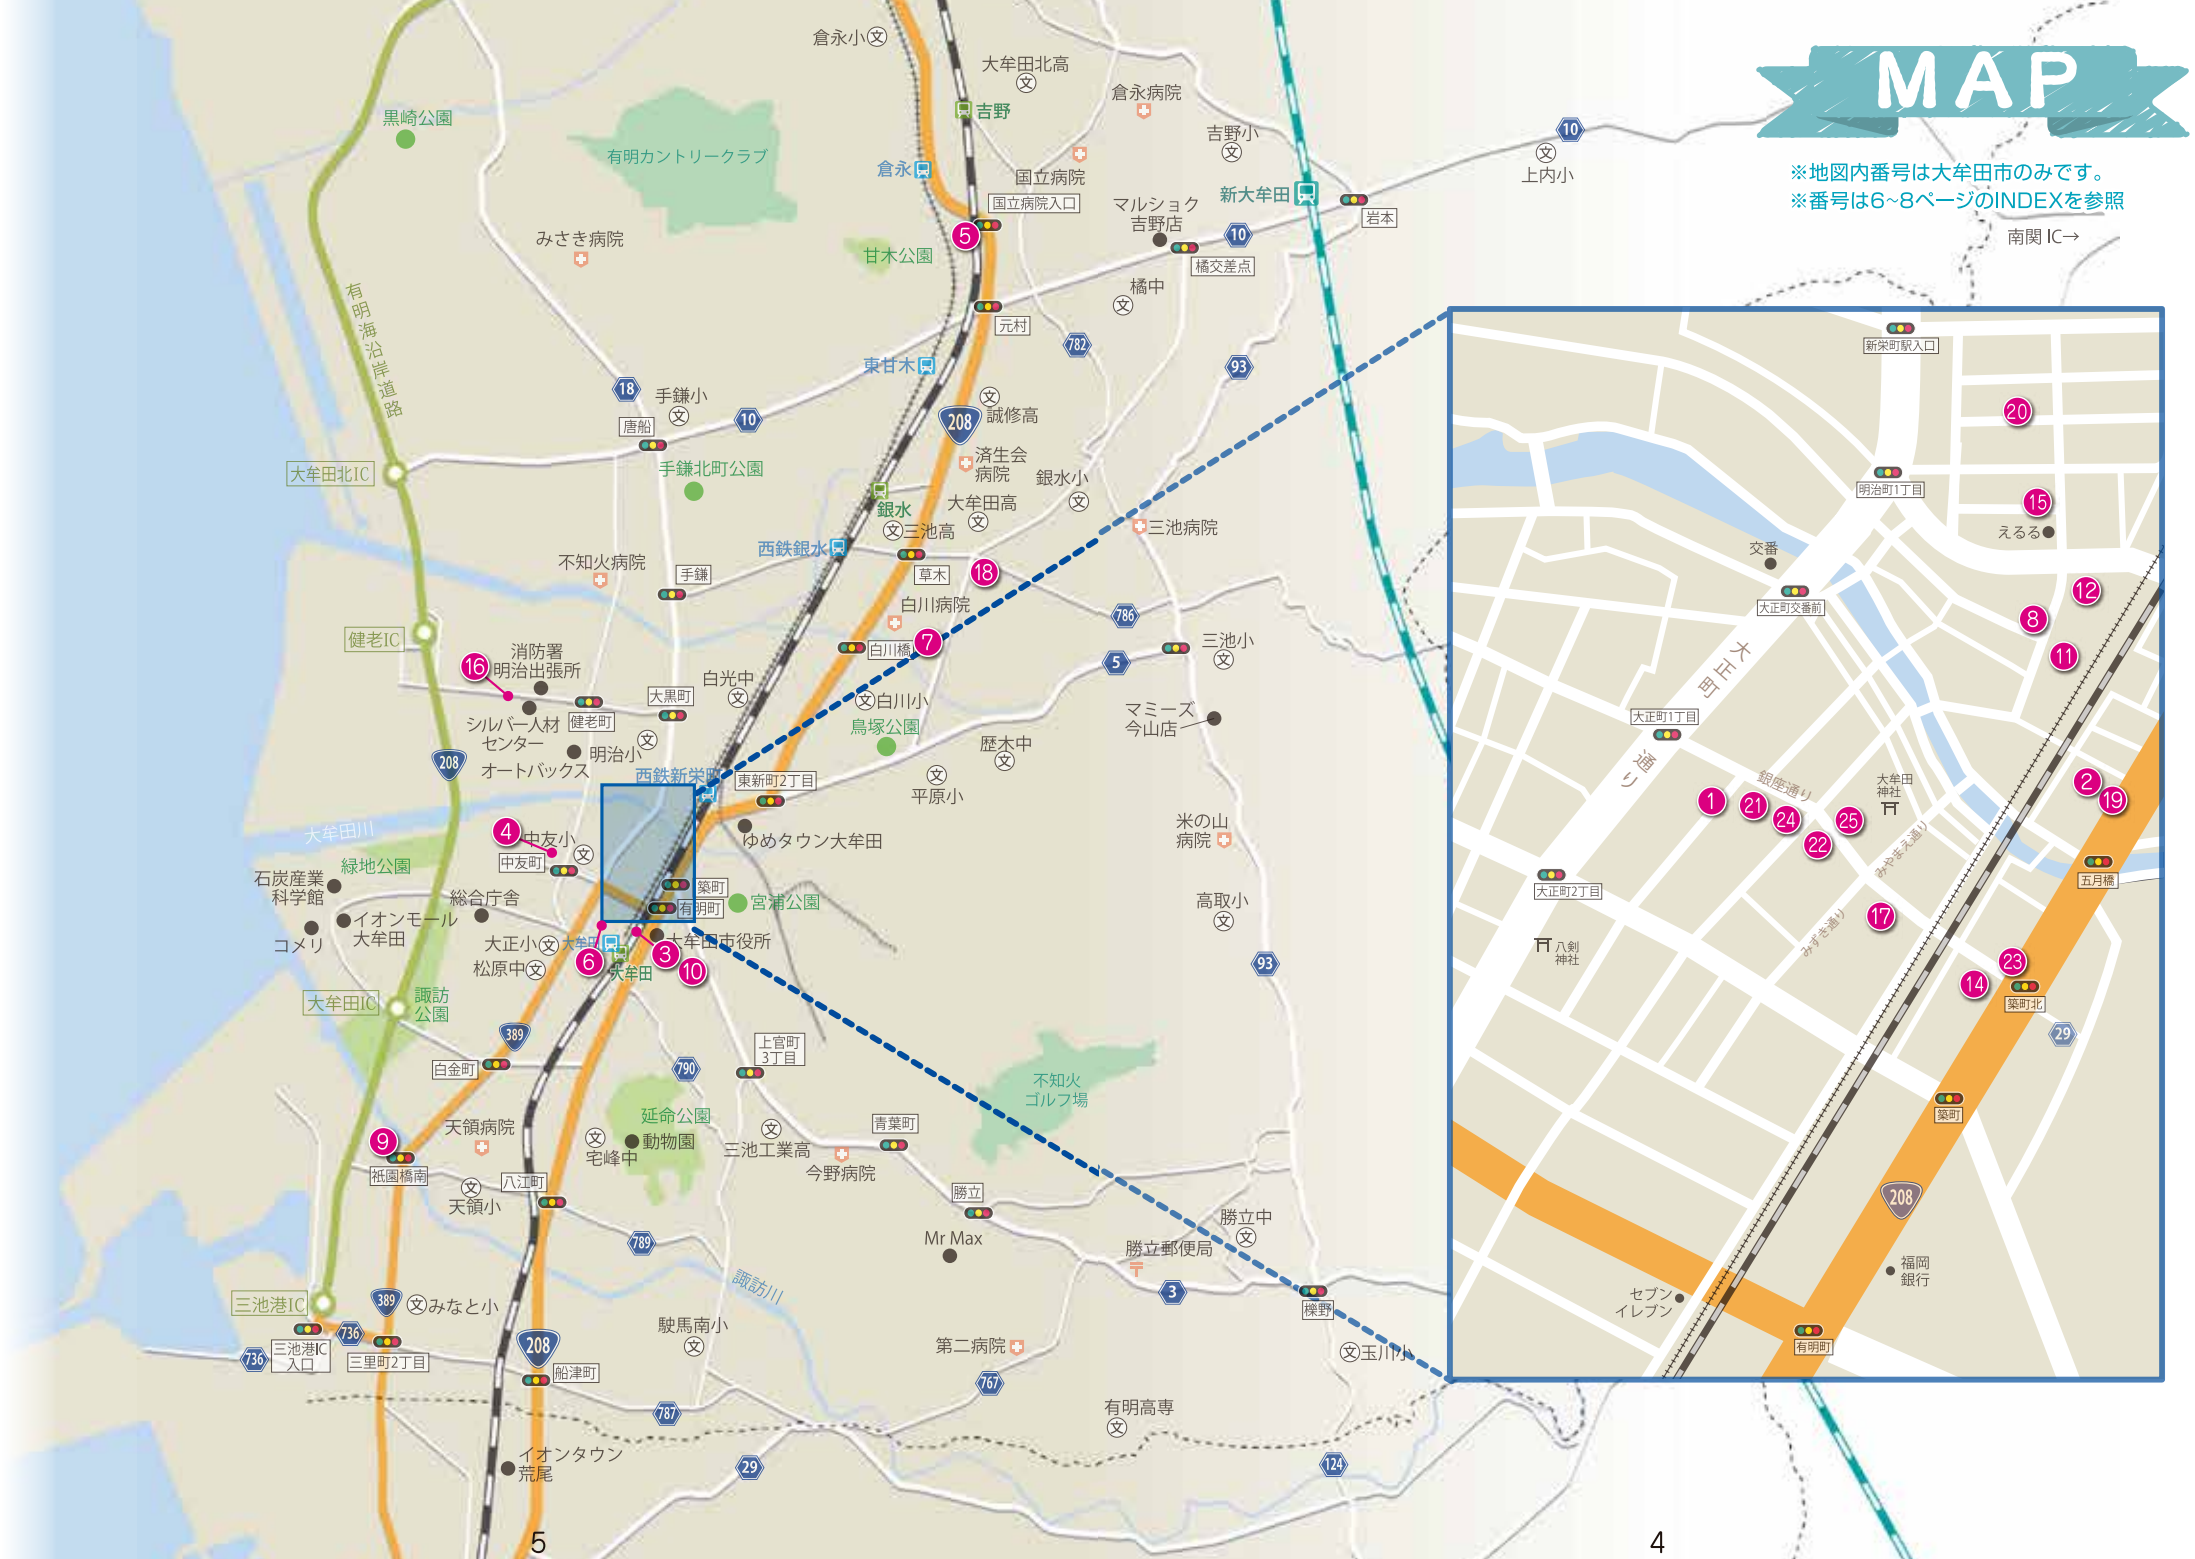

通常サービス

2回目以降の利用に際して受けられるサービスです。

CONTENTS

もくじ

ごあいさつ	1
使い方	3
MAP	4
INDEX	6
食べる	9
健康	21
暮らし	24
おしゃれ	31
会員拡大に向けて	34
賛助会員	35
会員の心得	36

MAP

※地図内番号は大牟田市のみです。
※番号は6~8ページのINDEXを参照

初 初回限定サービス