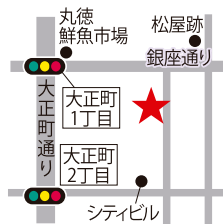

INDEX③

※地図内番号は大牟田市のみです
◎詳細は各ページをご覧ください

地図番号	処	店名	サービス内容	ページ
暮らし	18	大牟田市 草木 株式会社 コモハラ不動産	初 成約の場合 通常サービス+ クオカード 3,000 円分進呈 通 賃貸・売買の仲介手数料 10%割引	26
	19	大牟田市 栄町 人形の沖牟田	初 10,000 円以上お買い上げの方 粗品プレゼント 通 お買い上げ品の 8%分の金券をプレゼント	27
	20	大牟田市 新栄町 花とみどり たなか	初 生花、鉢花に限り税別 1,000 円以上 お買い上げの方 半額 通 お買い上げの品 8%割引	28
	21	大牟田市 本町 メガネの松永	初 初回ご来店のお客様に限り お買い物金額より 20%引き 通 お買い物金額より 10%引き	29
	22	大牟田市 本町 坂田紙店	初 1,000 円以上お買い上げで 2 割引 通 1,000 円以上お買い上げの方 ボールペンプレゼント	30
おしゃれ	23	大牟田市 築町 株式会社 呉服のねごろ	初 着付け教室(月4回) 3,000 円を 1 カ月無料 ※月曜・水曜・木曜の14時～15時30分開催	31
	24	大牟田市 本町 パーチュ・タツミヤ	初 10,000 円以上お買い上げの方 お買い上げ金額の 10%の商品券を贈呈 ※ご利用期限：発行日より1年間	32
	25	大牟田市 本町 レディース・ウチダヤ	初 お買い上げのお客様 10%割引 通 お買い上げのお客様 粗品進呈	33