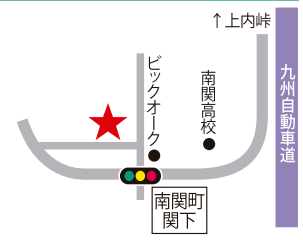

電話 **0968-69-6200**

住所 南関町1230
時間 午前10時～午後9時30分(受付終了は午後9時)
休 第1火曜日(祝日の場合は翌週の火曜日)
HP <http://ukarakan.com/>

シルバー会員特典

8%OFF

洋風居酒屋ベイズカフェ。お一人様から団体までご利用いただけます。こぼら〜っと飲むもよし、ワイワイ仲間と賑わうのもよし、お好きなスタイルで。リニューアルしたテラス席でゆっくり楽しむのもいいですよ。

電話 **0944-56-9622**

住所 大牟田市新栄町2-2 新栄ビル1F
時間 午後6時～午後11時
休 日曜日・月曜日

健康 **スポーツ キタジマ**

いろいろなチームのユニホームやオリジナルTシャツ等も扱っております。また、アスリートに人気のファイテン商品も取り扱っておりますので、体の疲れや肩こりなどでお悩みの方は、是非おためし下さい。

シルバー会員特典
初回限定サービス

15%OFF
※1,000円以上