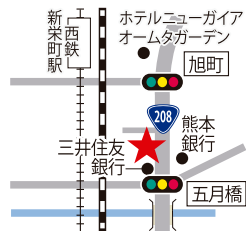

**8%分の金券を
プレゼント**

(通常割引と併用できます)

電話 **0944-55-5678**

住所 大牟田市栄町1-2-7

時間 午前10時～午後7時

休 なし

FAX 0944-55-0500

HP <http://www.okimuta.com>